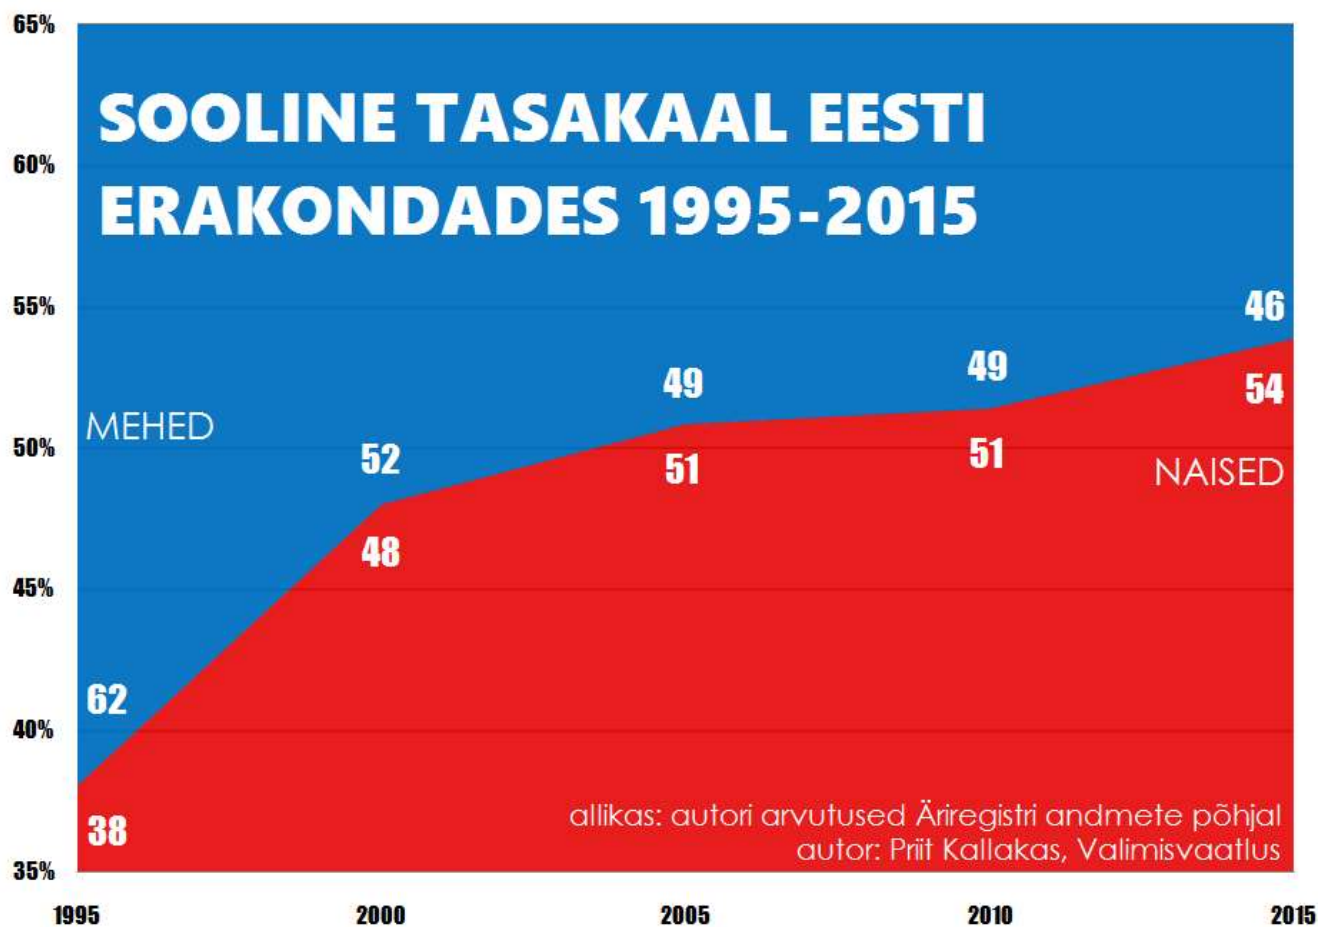

# Naiste osakaal kohalikes omavalitsustes

# Naiste osakaal Euroopa erakondades

Autor: Priit Kallakas, Valimisvaatlus

Allikas: Allikas: Susan E. Scarow and Burcu Gezgor, "Declining memberships, changing members? European political party members in a new era", Party Politics, Vol. 16, No. 6, 2010, pp. 823–843 ja autori arvutused Äriregistri andmete põhjal.  
\*Lääne ja Lõuna-Euroopa riikide andmed on 2000ndatel aastatel kogutud, kuid avaldatud Scarow ja Gezgori 2010. aasta artiklis. Seepärast on Eesti näitajatel toodud välja kaks tulpa vastavalt 2010.aasta ja 2015. aasta seisuga.

# Naiste ja meeste osakaalud Eesti erakondades