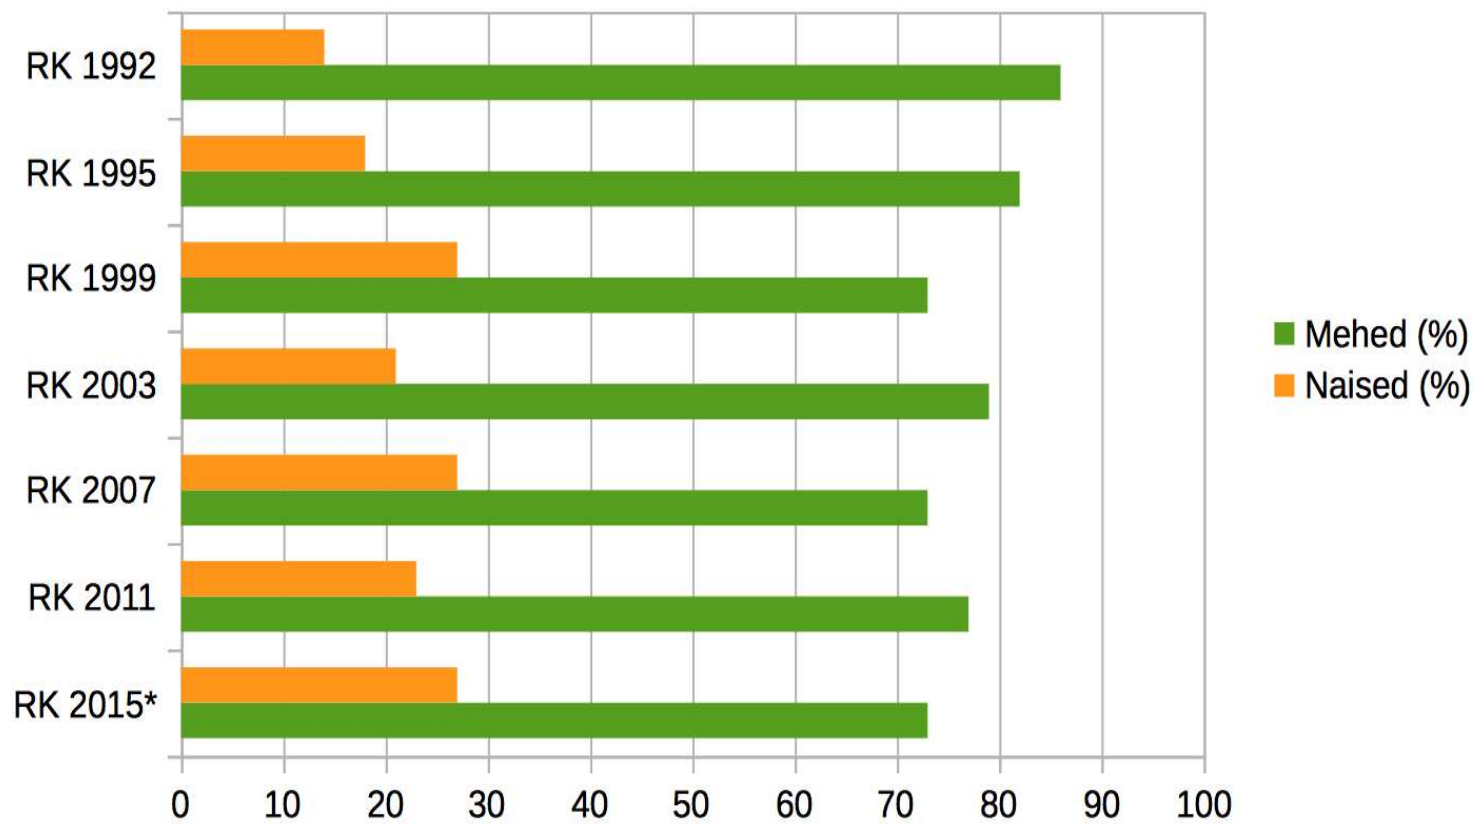

# Naiste osakaal kohalikes omavalitsustes

# Naiste osakaal Euroopa erakondades

Autor: Priit Kallakas, Valimisvaatlus

Allikas: Allikas: Susan E. Scarow and Burcu Gezgor, "Declining memberships, changing members? European political party members in a new era", Party Politics, Vol. 16, No. 6, 2010, pp. 823–843 ja autori arvutused Äriregistri andmete põhjal.  
\*Lääne ja Lõuna-Euroopa riikide andmed on 2000ndatel aastatel kogutud, kuid avaldatud Scarow ja Gezgori 2010. aasta artiklis. Seepärast on Eesti näitajatel toodud välja kaks tulpa vastavalt 2010.aasta ja 2015. aasta seisuga.

# Naiste ja meeste osakaalud Eesti erakondades

## Riigikogu kandidaadid 1992-2015